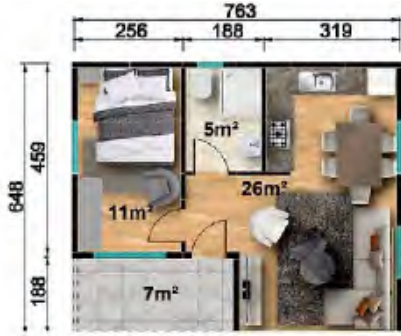

CM-100
40m²

CM

-MODÜLER YAPI SİSTEMLERİ-

MODEL	CM-100
Genel Alan	40 m ²
Salon	22 m ²
WC	3 m ²
Yatak Odası 1	10 m ²
Yatak Odası 2	0 m ²
Mutfak	0 m ²
Veranda	5 m ²
Hol	0 m ²
Yatak Odası 3	0 m ²
Yatak Odası 4	0 m ²
Kiler	0 m ²

CM

-MODULER YAPI SİSTEMLERİ-

CM-101

45m²

MODEL	CM-101
Genel Alan	45m²
Salon	16,5m²
WC	4m²
Yatak Odası 1	6,5m²
Yatak Odası 2	10m²
Mutfak	0m²
Veranda	3m²

CM-102
49 m²

CM

-MODÜLER YAPI SİSTEMLERİ-

MODEL	CM-102
Genel Alan	49 m ²
Salon	25 m ²
WC	4 m ²
Yatak Odası 1	8 m ²
Yatak Odası 2	12 m ²
Mutfak	0 m ²
Veranda	0 m ²
Hol	0 m ²
Yatak Odası 3	0 m ²
Yatak Odası 4	0 m ²
Kiler	0 m ²

CM-103
49 m²

MODEL	CM-103
Genel Alan	49 m ²
Salon	26 m ²
WC	5 m ²
Yatak Odası 1	11 m ²
Yatak Odası 2	0 m ²
Mutfak	0 m ²
Veranda	7 m ²