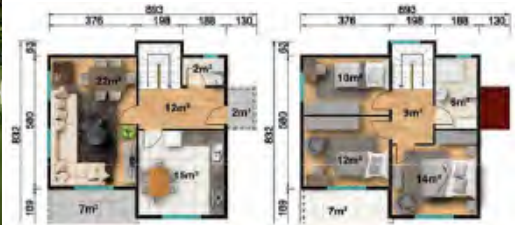

CM

-MODÜLER YAPI SİSTEMLERİ-

CM-205 114 m²

MODEL	CM-205
Genel Alan	114 m²
Salon	29 m²
WC	14 m²
Yatak Odası 1	17 m²
Yatak Odası 2	14 m²
Yatak Odası 3	12 m²
Yatak Odası 4	16 m²
Mutfak	10 m²
Veranda	-----
Hol	17 m²

CM-206
118 m²

CM

-MODÜLER YAPI SİSTEMLERİ-

MODEL	CM-206
Genel Alan	118 m ²
Salon	38 m ²
WC	15 m ²
Yatak Odası 1	20 m ²
Yatak Odası 2	12 m ²
Yatak Odası 3	17 m ²
Yatak Odası 4	12 m ²
Mutfak	14 m ²
Veranda	19 m ²
Hol	19 m ²
Kiler