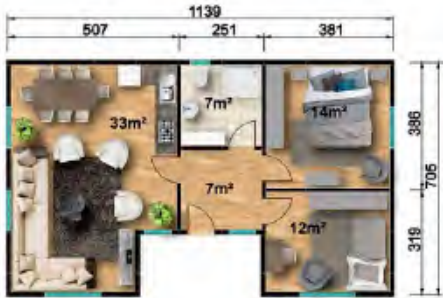

CM-105
59 m²

MODEL	CM-105
Genel Alan	59 m ²
Salon	19 m ²
WC	5 m ²
Yatak Odası 1	12 m ²
Yatak Odası 2	10 m ²
Mutfak	8 m ²
Veranda	5 m ²

CM-106
61 m²

CM

-MODÜLER YAPI SİSTEMLERİ-

MODEL	CM-106
Genel Alan	61 m²
Salon	19 m²
WC	5 m²
Yatak Odası 1	12 m²
Yatak Odası 2	10 m²
Mutfak	8 m²
Veranda	7 m²
Hol	0 m²
Yatak Odası 3	0 m²
Yatak Odası 4	0 m²
Kiler	0 m²

CM

-MODLER YAPI SİSTEMLERİ-

CM-107

69 m²

MODEL	CM-107
Genel Alan	69 m ²
Salon	19 m ²
WC	5 m ²
Yatak Odası 1	14 m ²
Yatak Odası 2	7 m ²
Mutfak	7 m ²
Veranda	7 m ²

CM-108
72 m²

CM
-MODÜLER YAPI SİSTEMLERİ-

MODEL	CM-108
Genel Alan	72 m ²
Salon	18 m ²
WC	5 m ²
Yatak Odası 1	12m ²
Yatak Odası 2	15m ²
Mutfak	12m ²
Veranda	4 m ²
Hol	6 m ²
Yatak Odası 3	0m ²
Yatak Odası 4	0m ²
Kiler	0m ²

CM-109 73 m²

MODEL	CM-109
Genel Alan	73 m ²
Salon	33 m ²
WC	7 m ²
Yatak Odası 1	12 m ²
Yatak Odası 2	14 m ²
Mutfak	0 m ²
Veranda	0 m ²
Hol	7 m ²

CM-110
74 m²

CM

-MODÜLER YAPI SİSTEMLERİ-

MODEL	CM-110
Genel Alan	74 m ²
Salon	15 m ²
WC	3+6 m ²
Yatak Odası 1	10 m ²
Yatak Odası 2	12 m ²
Mutfak	10 m ²
Veranda	10 m ²
Hol	8 m ²
Yatak Odası 3	0 m ²
Yatak Odası 4	0 m ²
Kiler	0 m ²