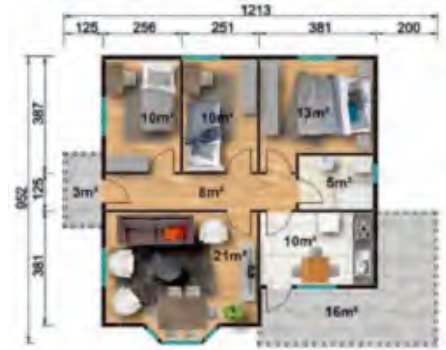

CM-123 95 m²

MODEL	CM-123
Genel Alan	95 m²
Salon	50 m²
WC	5+3 m²
Yatak Odası 1	15 m²
Yatak Odası 2	10 m²
Yatak Odası 3	13 m²
Mutfak	10 m²
Veranda	6 m²
Hol	13 m²

CM-124
95m²

CM

-MODÜLER YAPI SİSTEMLERİ-

MODEL	CM-124
Genel Alan	95 m ²
Salon	20 m ²
WC	5 m ²
Yatak Odası 1	13 m ²
Yatak Odası 2	10 m ²
Yatak Odası 3	8 m ²
Mutfak	10 m ²
Veranda	16+3 m ²
Hol	8 m ²