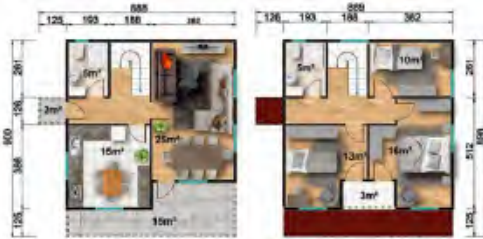

CM

-MODÜLER YAPI SİSTEMLERİ-

CM-209 131 m²

ODEL	CM -209
Genel Alan	131 m²
Salon	29 m²
WC	14 m²
Yatak Odası 1	17 m²
Yatak Odası 2	14 m²
Yatak Odası 3	12 m²
Yatak Odası 4	16 m²
Mutfak	10 m²
Veranda	-----
Hol	17 m²