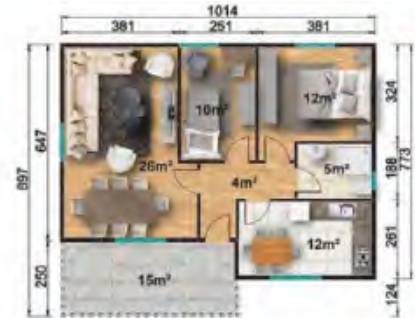

MODEL	CM-117
Genel Alan	84m²
Salon	23m²
WC	5+3,5m²
Yatak Odası 1	14m²
Yatak Odası 2	12m²
Yatak Odası 3
Yatak Odası 4
Mutfak	10m²
Veranda	14m²
Hol	7,5m²
Kiler

CM-118
84m²

CM

-MODÜLER YAPI SİSTEMLERİ-

MODEL	CM-118
Genel Alan	84 m ²
Salon	26 m ²
WC	5 m ²
Yatak Odası 1	10 m ²
Yatak Odası 2	12 m ²
Yatak Odası 3
Yatak Odası 4
Mutfak	12 m ²
Veranda	15 m ²
Hol	4 m ²
Kiler