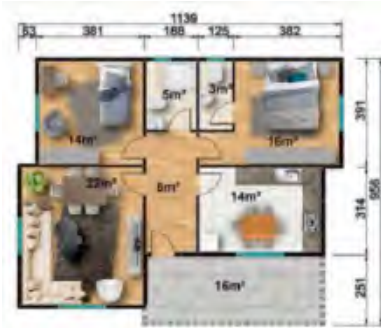

MODEL	CM-126
Genel Alan	100m ²
Salon	24m ²
WC	4 m ²
Yatak Odası 1	14m ²
Yatak Odası 2	10m ²
Yatak Odası 3	8 m ²
Mutfak	12m ²
Veranda	18 m ²
Hol	10m ²

CM

- MODÜLER YAPI SİSTEMLERİ -

CM-127

101m²

MODEL	CM-127
Genel Alan	101 m ²
Salon	22 m ²
WC	8 m ²
Yatak Odası 1	15 m ²
Yatak Odası 2	17 m ²
Yatak Odası 3	0 m ²
Yatak Odası 4
Mutfak	14 m ²
Veranda	16 m ²
Hol	9 m ²
Kiler

CM-128
110 m²

CM

-MODÜLER YAPI SİSTEMLERİ-

MODEL	CM-128
Genel Alan	110 m ²
Salon	26 m ²
WC	6 m ²
Yatak Odası 1	18 m ²
Yatak Odası 2	15 m ²
Yatak Odası 3	10 m ²
Mutfak	18 m ²
Veranda	3 m ²
Hol	14 m ²

MODEL	CM-129
Genel Alan	113 m ²
Salon	26 m ²
WC	6+3 m ²
Yatak Odası 1	12 m ²
Yatak Odası 2	12 m ²
Yatak Odası 3	19 m ²
Yatak Odası 4
Mutfak	13 m ²
Veranda	5 m ²
Hol	17 m ²
Kiler