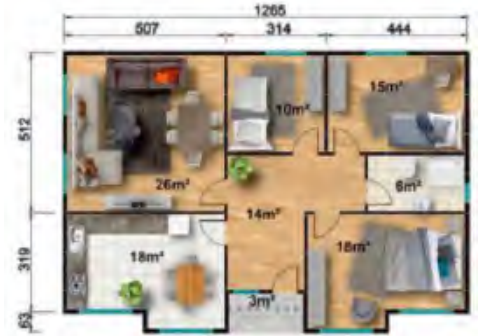

MODEL	CM-128
Genel Alan	110 m²
Salon	26 m²
WC	6 m²
Yatak Odası 1	18 m²
Yatak Odası 2	15 m²
Yatak Odası 3	10 m²
Mutfak	18 m²
Veranda	3 m²
Hol	14 m²