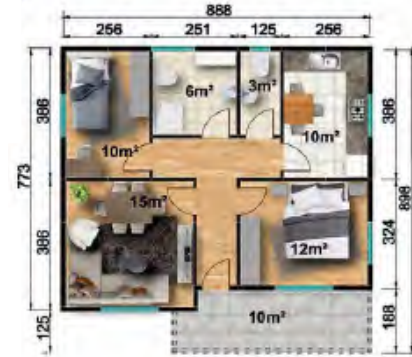

CM

-MODLER YAPI SİSTEMLERİ-

CM-107

69 m²

MODEL	CM-107
Genel Alan	69 m ²
Salon	19 m ²
WC	5 m ²
Yatak Odası 1	14 m ²
Yatak Odası 2	7 m ²
Mutfak	7 m ²
Veranda	7 m ²

CM-108
72 m²

CM
-MODÜLER YAPI SİSTEMLERİ-

MODEL	CM-108
Genel Alan	72 m ²
Salon	18 m ²
WC	5 m ²
Yatak Odası 1	12m ²
Yatak Odası 2	15m ²
Mutfak	12m ²
Veranda	4 m ²
Hol	6 m ²
Yatak Odası 3	0m ²
Yatak Odası 4	0m ²
Kiler	0m ²

CM-109 73 m²

MODEL	CM-109
Genel Alan	73 m ²
Salon	33 m ²
WC	7 m ²
Yatak Odası 1	12 m ²
Yatak Odası 2	14 m ²
Mutfak	0 m ²
Veranda	0 m ²
Hol	7 m ²

CM-110
74 m²

CM

-MODÜLER YAPI SİSTEMLERİ-

MODEL	CM-110
Genel Alan	74 m ²
Salon	15 m ²
WC	3+6 m ²
Yatak Odası 1	10 m ²
Yatak Odası 2	12 m ²
Mutfak	10 m ²
Veranda	10 m ²
Hol	8 m ²
Yatak Odası 3	0 m ²
Yatak Odası 4	0 m ²
Kiler	0 m ²

CM

-MODÜLER YAPI SİSTEMLERİ-

CM-111

75 m²

MODEL	CM-111
Genel Alan	75 m ²
Salon	24 m ²
WC	5 m ²
Yatak Odası 1	15 m ²
Yatak Odası 2	12 m ²
Mutfak	10 m ²
Veranda	0 m ²
Hol	9 m ²

CM-112
77 m²

CM

-MODÜLER YAPI SİSTEMLERİ-