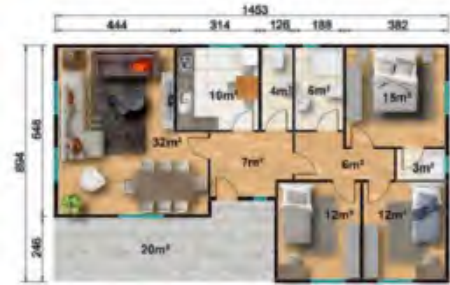

CM-131
20m²

MODEL	CM-131
Genel Alan	120m ²
Salon	30m ²
WC	10m ²
Yatak Odası 1	13m ²
Yatak Odası 2	15m ²
Yatak Odası 3	15m ²
Yatak Odası 4
Mutfak	14m ²
Veranda	8m ²
Hol	15m ²
Kiler

CM-132
123m²

CM

-MODÜLER YAPI SİSTEMLERİ-

MODEL	CM-132
Genel Alan	123m ²
Salon	32m ²
WC	3+6+4m ²
Yatak Odası 1	12m ²
Yatak Odası 2	12m ²
Yatak Odası 3	15m ²
Mutfak	10m ²
Veranda	16m ²
Hol	6+7m ²

CM

-MODÜLER YAPI SİSTEMLERİ-

CM-133
125m²

MODEL	CM-133
Genel Alan	125 m ²
Salon	26 m ²
WC	5+4 m ²
Yatak Odası 1	15 m ²
Yatak Odası 2	10 m ²
Yatak Odası 3	15 m ²
Yatak Odası 4	10 m ²
Mutfak	12 m ²
Veranda	12 m ²
Hol	16 m ²
Kiler