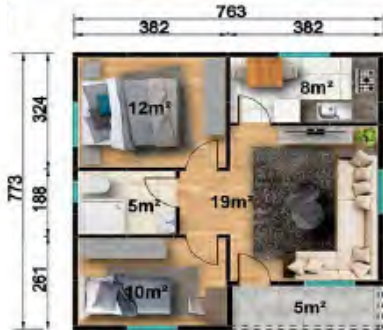

MODEL	CM-102
Genel Alan	49 m ²
Salon	25 m ²
WC	4 m ²
Yatak Odası 1	8 m ²
Yatak Odası 2	12 m ²
Mutfak	0 m ²
Veranda	0 m ²
Hol	0 m ²
Yatak Odası 3	0 m ²
Yatak Odası 4	0 m ²
Kiler	0 m ²

CM-103
49 m²

MODEL	CM-103
Genel Alan	49 m ²
Salon	26 m ²
WC	5 m ²
Yatak Odası 1	11 m ²
Yatak Odası 2	0 m ²
Mutfak	0 m ²
Veranda	7 m ²

CM-104
54m²

CM

-MODÜLER YAPI SİSTEMLERİ-

MODEL	CM-104
Genel Alan	54 m ²
Salon	25 m ²
WC	4 m ²
Yatak Odası 1	8 m ²
Yatak Odası 2	0 m ²
Mutfak	12 m ²
Veranda	5 m ²
Hol	0 m ²
Yatak Odası 3	0 m ²
Yatak Odası 4	0 m ²
Kiler	0 m ²

CM-105
59 m²

MODEL	CM-105
Genel Alan	59 m ²
Salon	19 m ²
WC	5 m ²
Yatak Odası 1	12 m ²
Yatak Odası 2	10 m ²
Mutfak	8 m ²
Veranda	5 m ²

CM-106
61 m²

CM

-MODÜLER YAPI SİSTEMLERİ-

MODEL	CM-106
Genel Alan	61 m²
Salon	19 m²
WC	5 m²
Yatak Odası 1	12 m²
Yatak Odası 2	10 m²
Mutfak	8 m²
Veranda	7 m²
Hol	0 m²
Yatak Odası 3	0 m²
Yatak Odası 4	0 m²
Kiler	0 m²