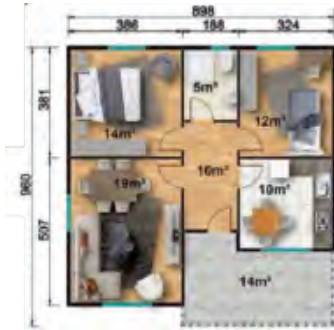

CM

-MODÜLER YAPI SİSTEMLERİ-

CM-117
84m²

MODEL	CM-117
Genel Alan	84m²
Salon	23m²
WC	5+3,5m²
Yatak Odası 1	14m²
Yatak Odası 2	12m²
Yatak Odası 3	.....
Yatak Odası 4	.....
Mutfak	10m²
Veranda	14m²
Hol	7,5m²
Kiler	.....