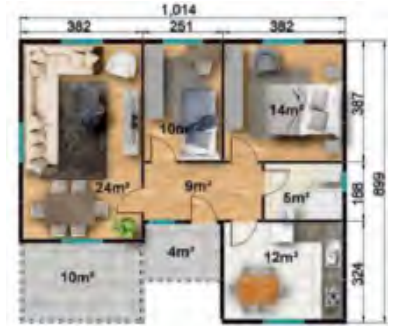

CM-120
88m²

CM

-MODÜLER YAPI SİSTEMLERİ-

MODEL	CM-120
Genel Alan	88 m²
Salon	25 m²
WC	5 m²
Yatak Odası 1	10 m²
Yatak Odası 2	14 m²
Yatak Odası 3	12 m²
Yatak Odası 4	.....
Mutfak	0 m²
Veranda	14 m²
Hol	8 m²
Kiler	.....